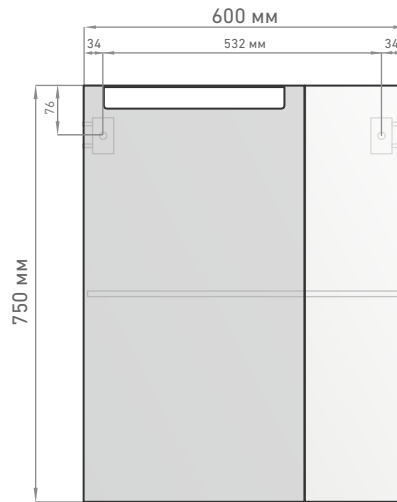

Z.Latte 60

Latte 35

Latte 65

подвод воды и слив

Z.Latte 80

Latte 50

Latte 80

подвод воды и слив