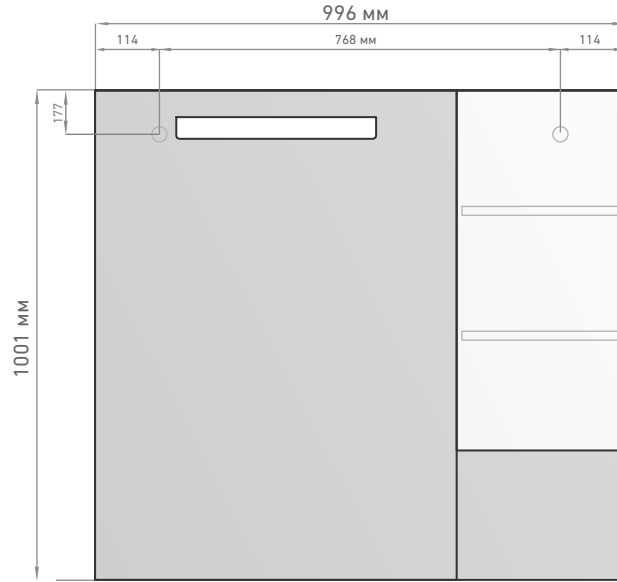

Z.Latte 100