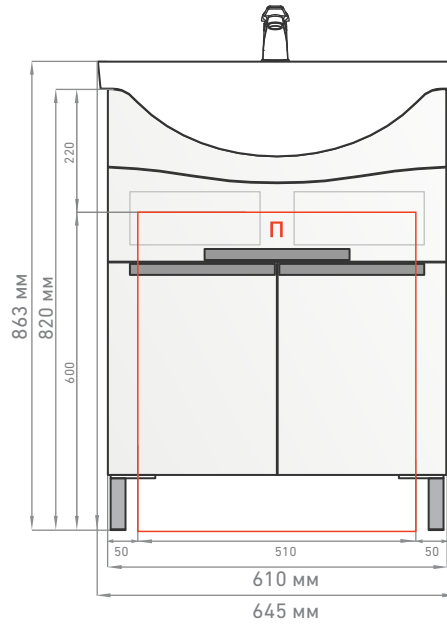

Z.Latte 60

Latte 35

Latte 65

подвод воды и слив

Z.Latte 80

Latte 50

Latte 80

подвод воды и слив