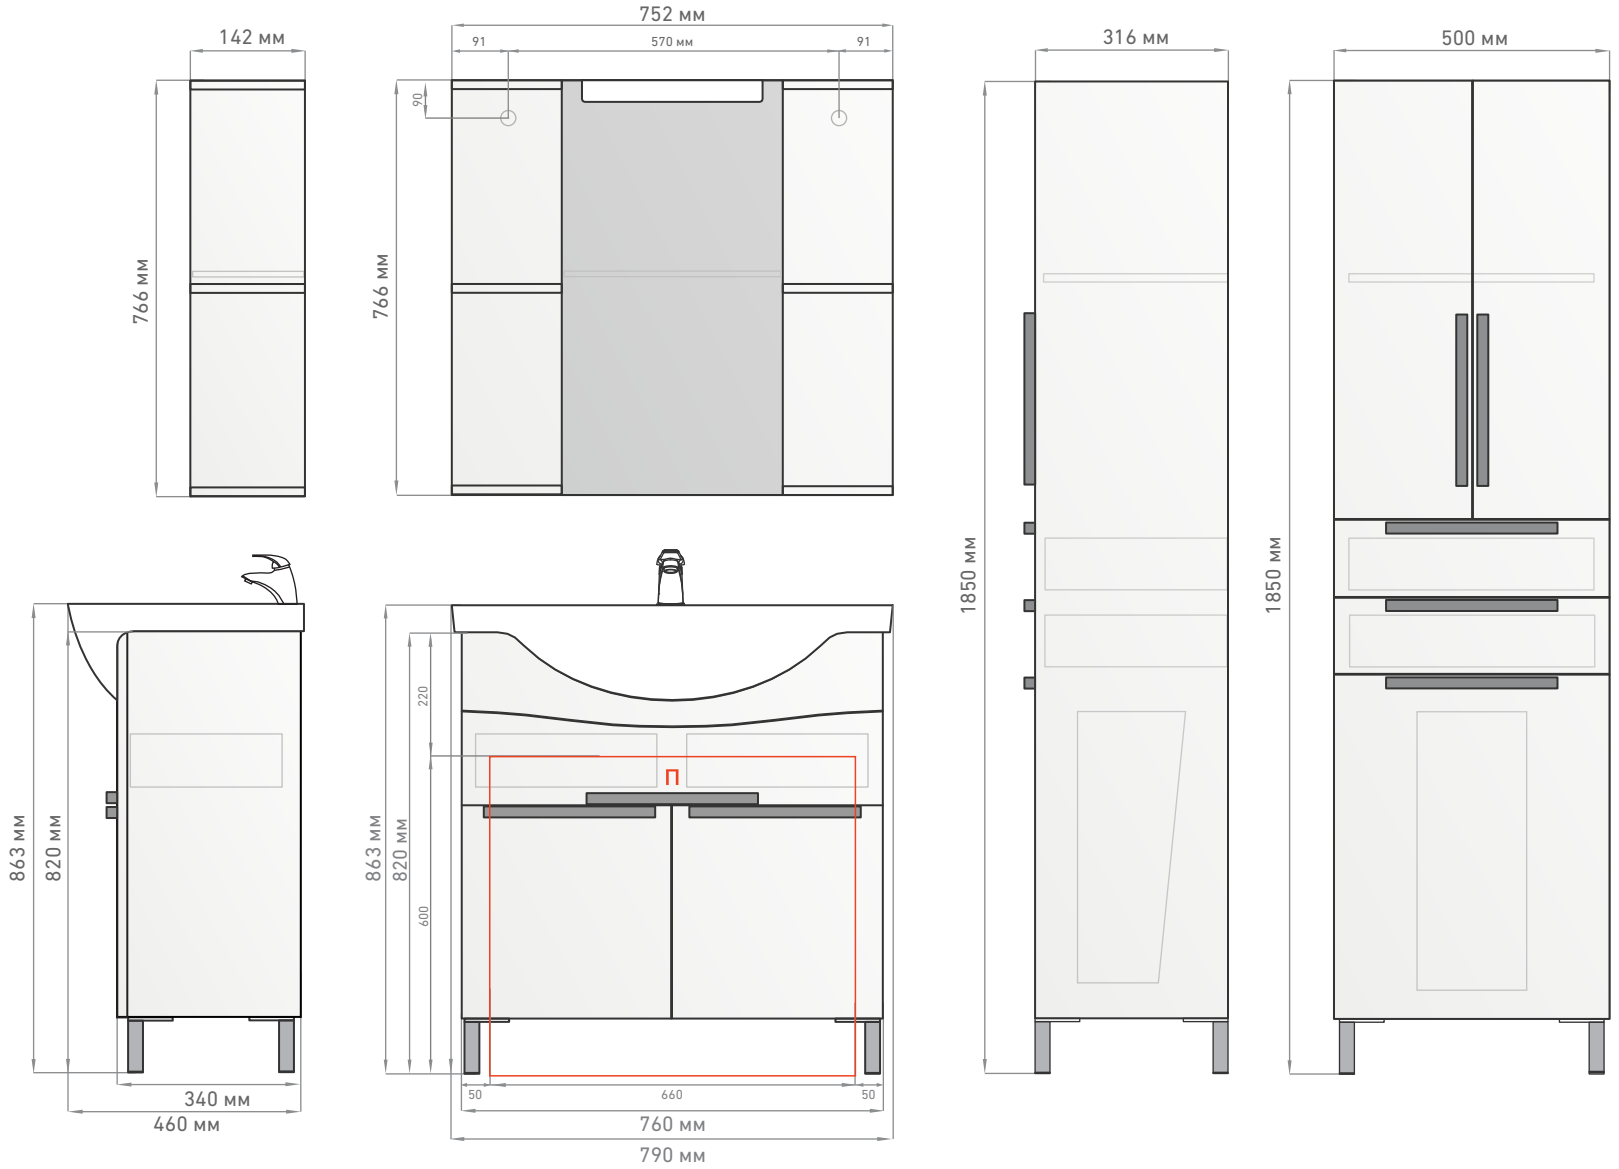

Z.Latte 60

Latte 35

Latte 65

подвод воды и слив

Z.Latte 80

Latte 50

Latte 80

подвод воды и слив