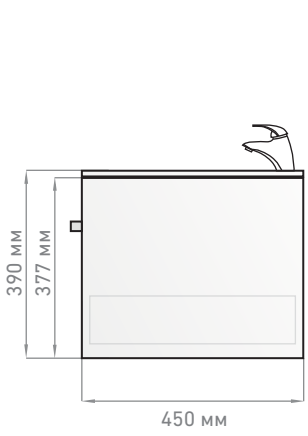

Светильник
Veronica Ebir

SB ящик с направляющими полного выдвижения

П подвод воды и слив

крепление через уголок с анкером в комплекте

крепление ответной планки Libra