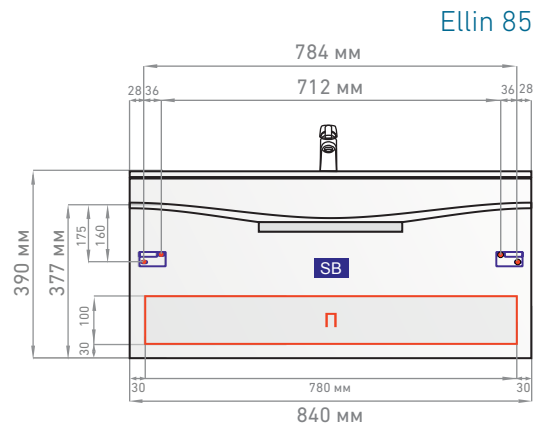

Светильник
Veronica Ebir

SB ящик с направляющими полного выдвижения

П подвод воды и слив

крепление через уголок с анкером в комплекте

крепление ответной планки Libra