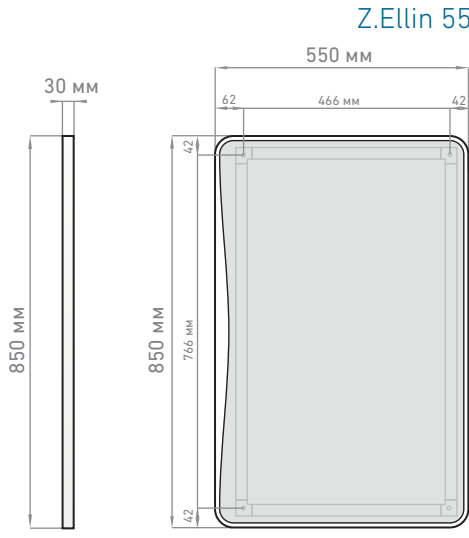

Светильник
Veronica Ebir

SB ящик с направляющими полного выдвижения

П подвод воды и слив

крепление через уголок с анкером в комплекте

крепление ответной планки Libra