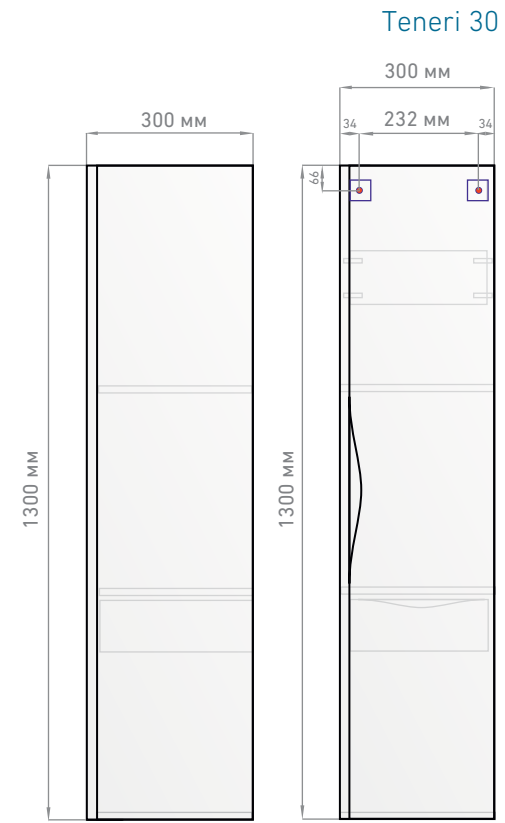

Светильник
Veronica Ebir

SB ящик с направляющими полного выдвижения

П подвод воды и слив

крепление через уголок с анкером в комплекте

крепление ответной планки Libra