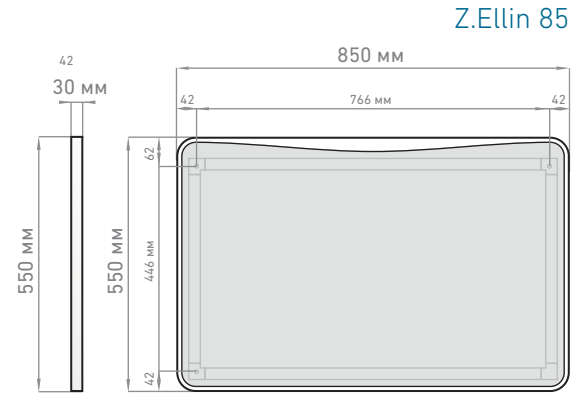

Светильник
Veronica Ebir

SB ящик с направляющими полного выдвижения

П подвод воды и слив

крепление через уголок с анкером в комплекте

крепление ответной планки Libra