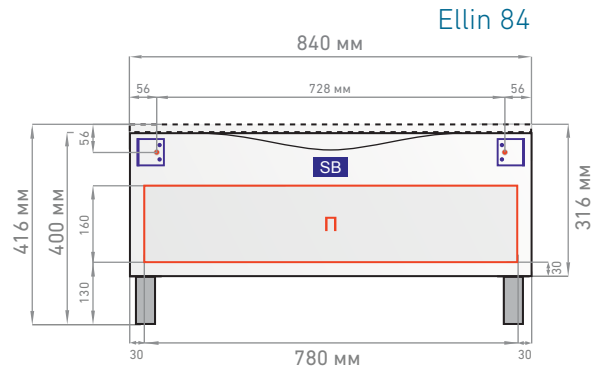

Светильник
Veronica Ebir

SB ящик с направляющими полного выдвижения

П подвод воды и слив

крепление через уголок с анкером в комплекте

крепление ответной планки Libra