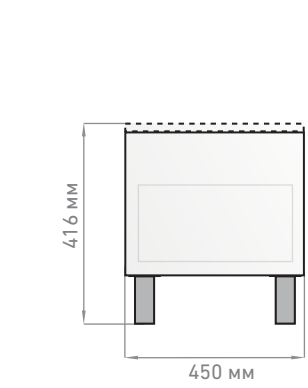

Светильник
Veronica Ebir

SB ящик с направляющими полного выдвижения

П подвод воды и слив

крепление через уголок с анкером в комплекте

крепление ответной планки Libra