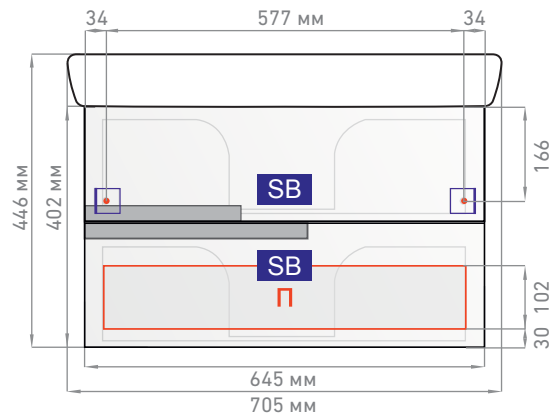

Z.Delveto 60/2

Delveto 70

съемный элемент

подвод воды и слив

ящик с направляющими
полного выдвигания

крепление через уголок
с анкером в комплекте

крепление через уголок

крепление
ответной планки Libra