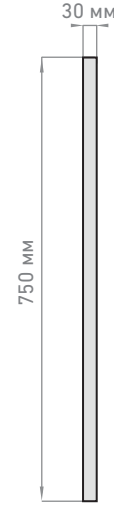

Z.Delveto 60/2

Delveto 70

съемный элемент

подвод воды и слив

ящик с направляющими
полного выдвигания

крепление через уголок
с анкером в комплекте

крепление через уголок

крепление
ответной планки Libra