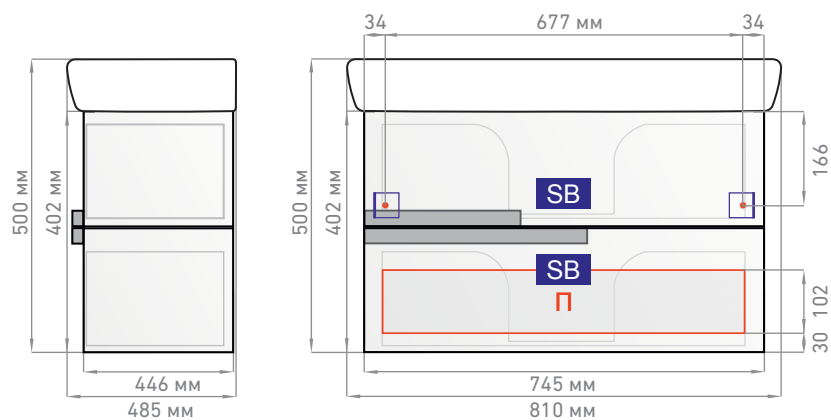

### Z.Delveto 50 (55, 60/1)

### Delveto 80

Светильник  
Veronica Ebir

--- съемный элемент

П подвод воды и слив

SB ящик с направляющими  
полного выдвигания

крепление через уголок  
с анкером в комплекте

крепление через уголок

крепление  
ответной планки Libra

## Delveto 70

 съемный элемент

 подвод воды и слив

 ящик с направляющими  
полного выдвигания

 крепление через уголок  
с анкером в комплекте

 крепление через уголок

 крепление  
ответной планки Libra