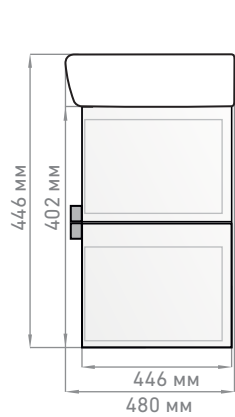

Z.Delveto 60/2

Delveto 70

съемный элемент

подвод воды и слив

ящик с направляющими
полного выдвигания

крепление через уголок
с анкером в комплекте

крепление через уголок

крепление
ответной планки Libra