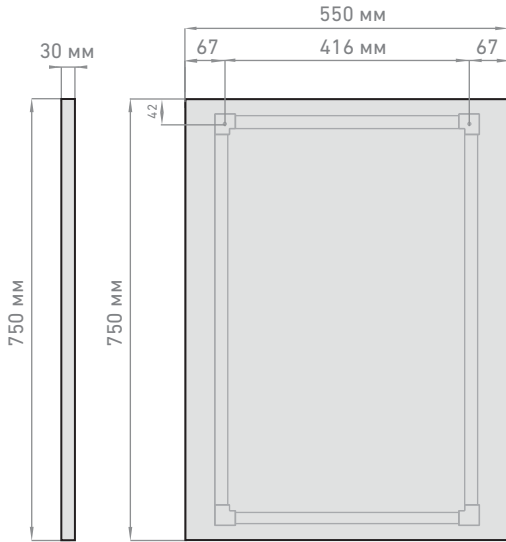

Z.Delveto 24

Z.Delveto 55/1