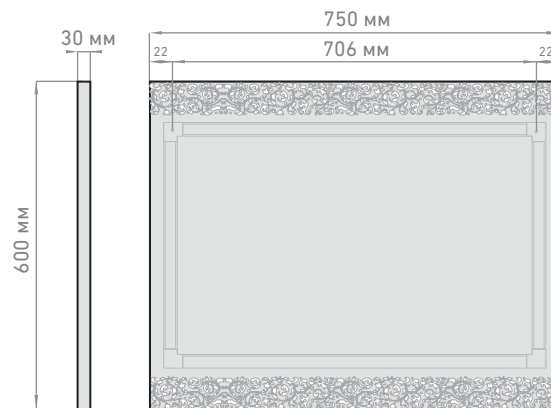

### Z.Delveto 50 (55, 60/1)

### Delveto 80

Светильник  
Veronica Ebir

--- съемный элемент

П подвод воды и слив

SB ящик с направляющими  
полного выдвигания

крепление через уголок  
с анкером в комплекте

крепление через уголок

крепление  
ответной планки Libra