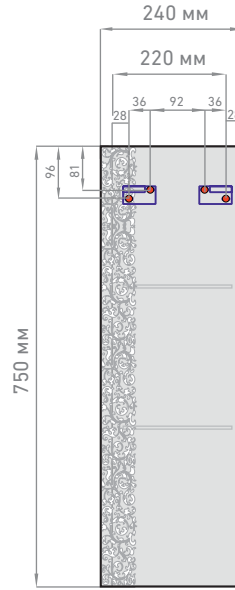

Z.Delveto 24

Z.Delveto 55/1