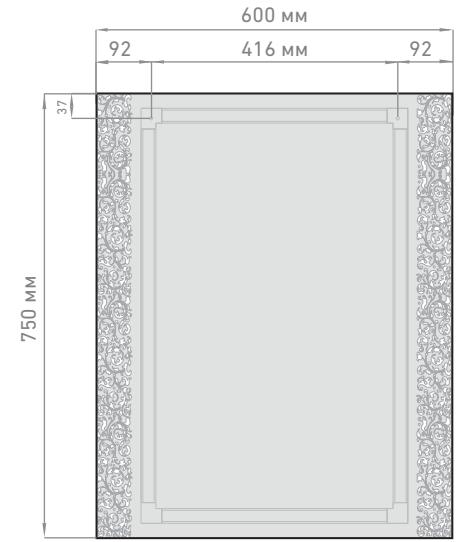

Z.Delveto 60/2

Delveto 70

съемный элемент

подвод воды и слив

ящик с направляющими
полного выдвигания

крепление через уголок
с анкером в комплекте

крепление через уголок

крепление
ответной планки Libra