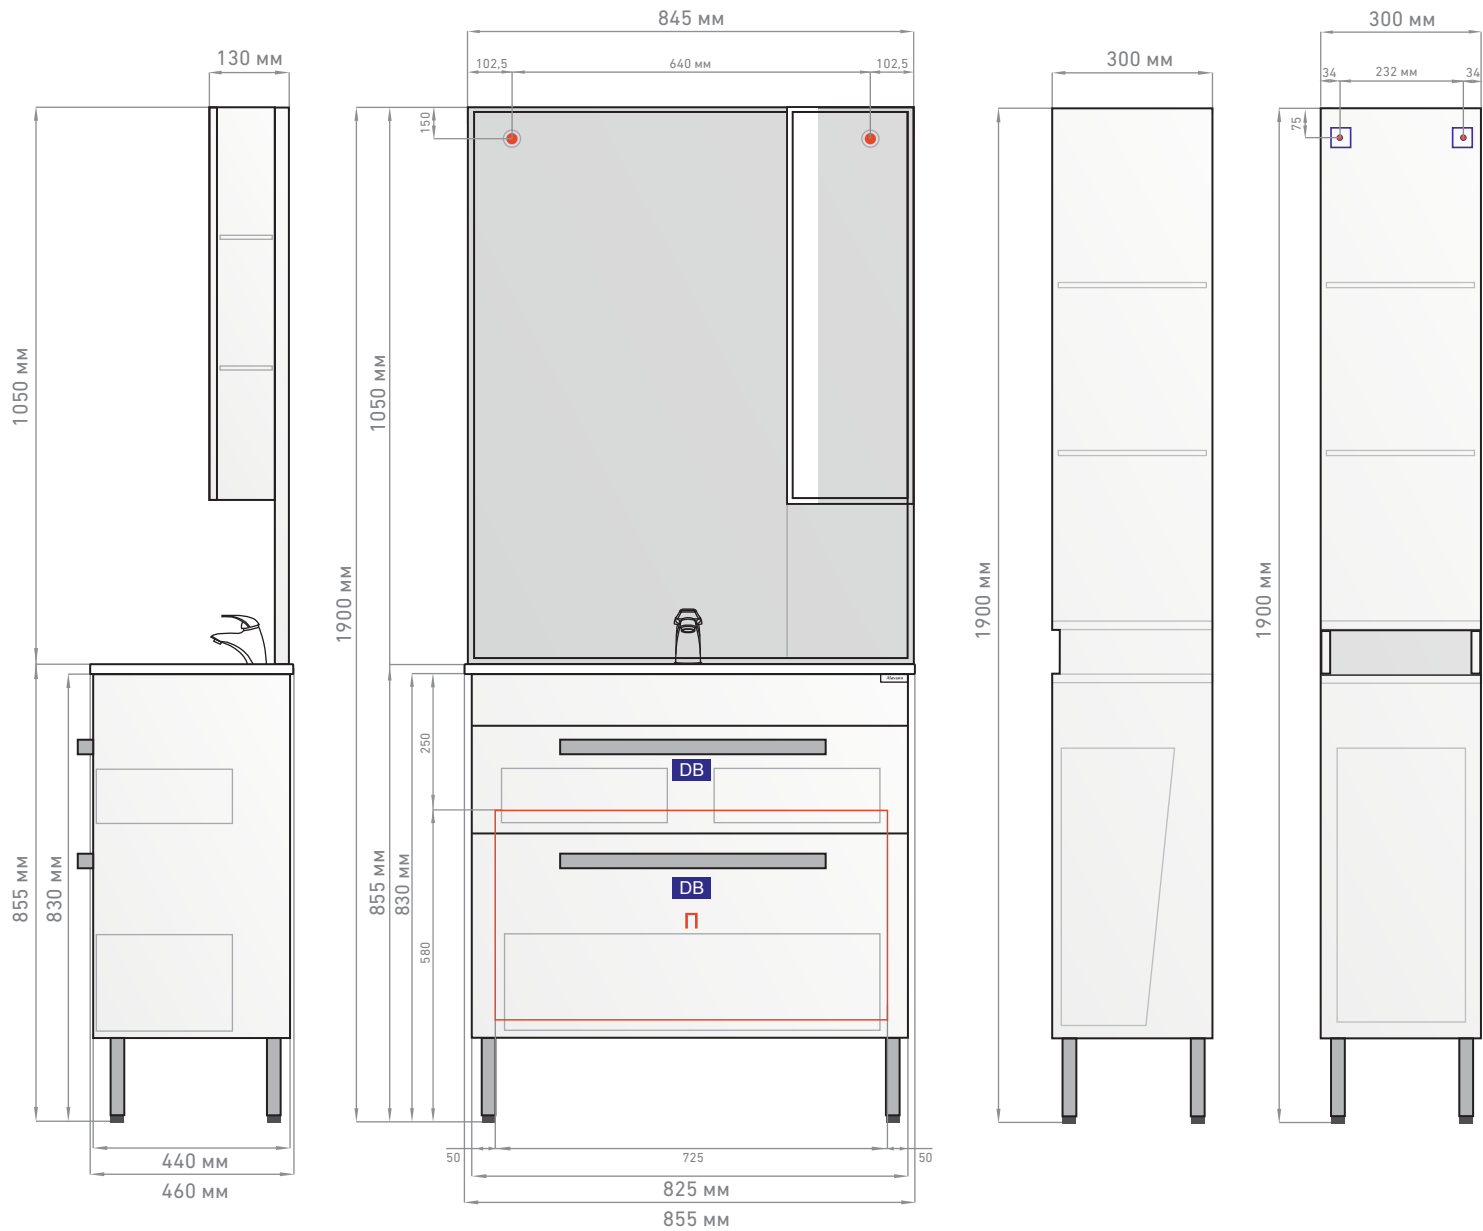

Z.Praga 65

Praga 30

Praga 65

DB ящик с направляющими скрытого монтажа полного выдвижения

 крепление через уголок

 подвод воды и слив

Z.Praga 75

Praga 30

Praga 75

DB ящик с направляющими скрытого монтажа полного выдвижения

 крепление через уголок

 подвод воды и слив

Z.Praga 85

Praga 30

Praga 85

DB ящик с направляющими скрытого монтажа полного выдвижения

 крепление через уголок

 подвод воды и слив