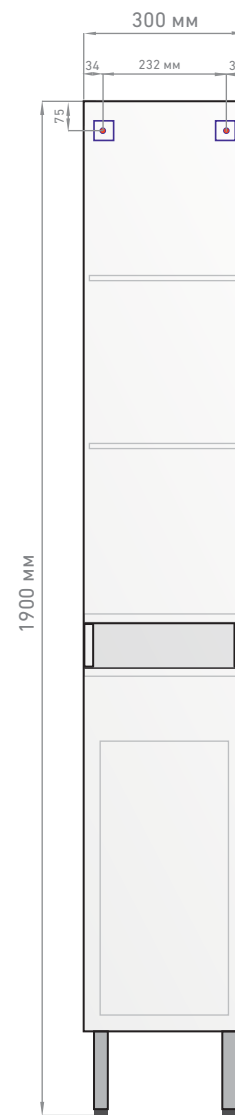

Z.Praga 65

Praga 30

Praga 65

DB ящик с направляющими скрытого монтажа полного выдвижения

 крепление через уголок

 подвод воды и слив

Z.Praga 75

Praga 30

Praga 75

DB ящик с направляющими скрытого монтажа полного выдвижения

 крепление через уголок

 подвод воды и слив

Z.Praga 85

Praga 30

Praga 85

DB ящик с направляющими скрытого монтажа полного выдвижения

 крепление через уголок

 подвод воды и слив