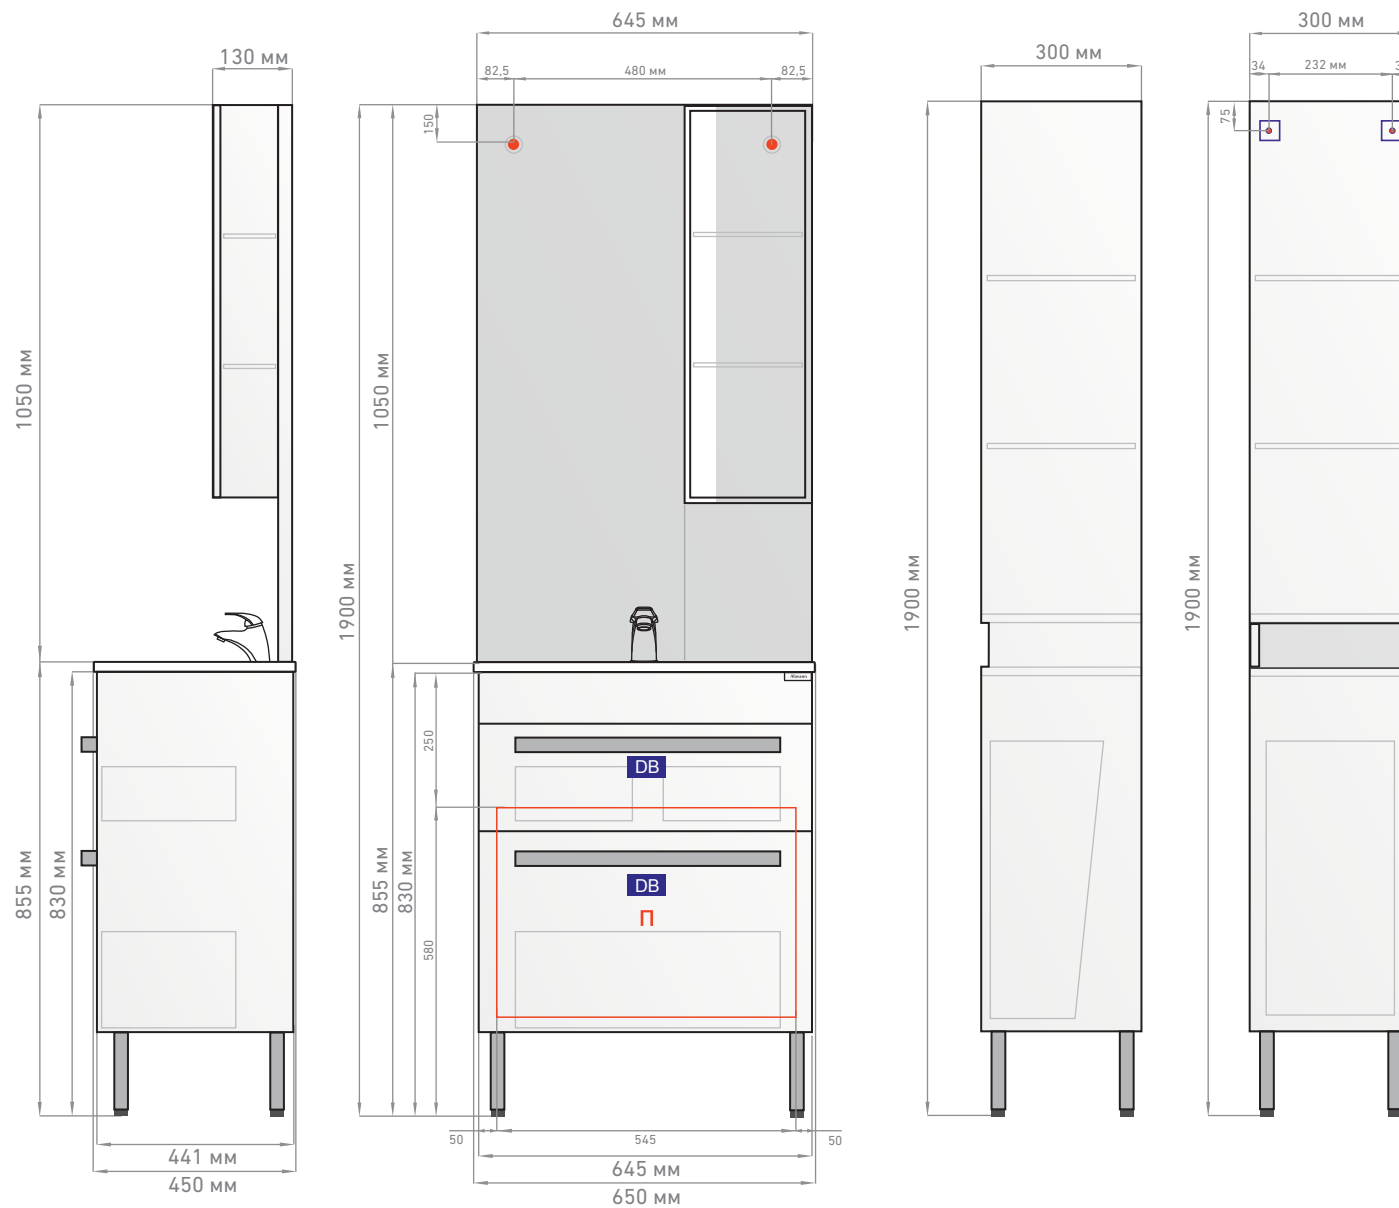

Z.Praga 65

Praga 30

Praga 65

DB ящик с направляющими скрытого монтажа полного выдвижения

 крепление через уголок

 подвод воды и слив

Z.Praga 75

Praga 30

Praga 75

DB ящик с направляющими скрытого монтажа полного выдвижения

 крепление через уголок

 подвод воды и слив

Z.Praga 85

Praga 30

Praga 85

DB ящик с направляющими скрытого монтажа полного выдвижения

 крепление через уголок

 подвод воды и слив