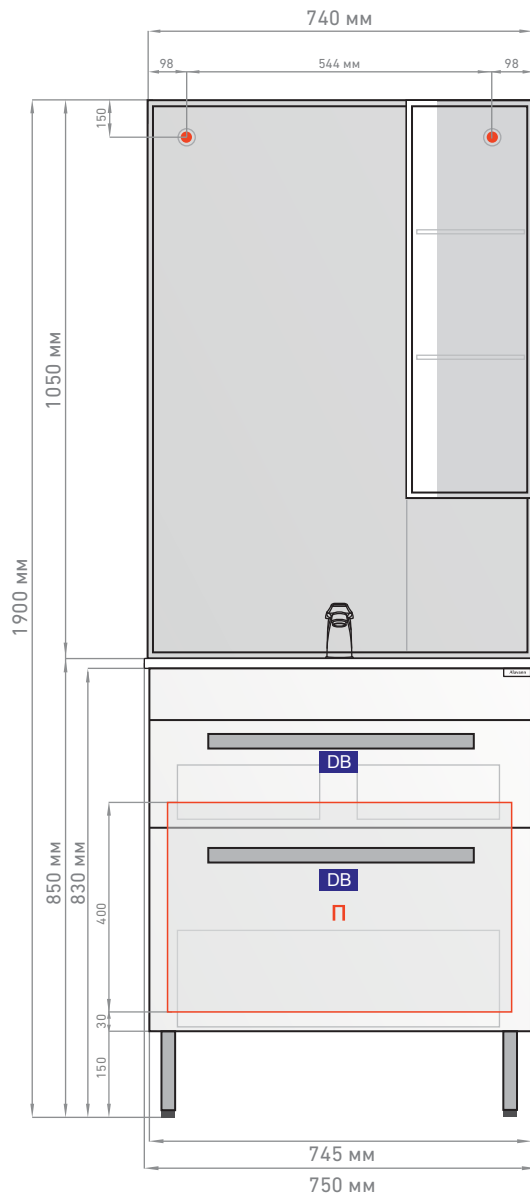

Z.Praga 65

Praga 30

Praga 65

DB ящик с направляющими скрытого монтажа полного выдвижения

 крепление через уголок

 подвод воды и слив

Z.Praga 75

Praga 30

Praga 75

DB ящик с направляющими скрытого монтажа полного выдвижения

 крепление через уголок

 подвод воды и слив

Z.Praga 85

Praga 30

Praga 85

DB ящик с направляющими скрытого монтажа полного выдвижения

 крепление через уголок

 подвод воды и слив