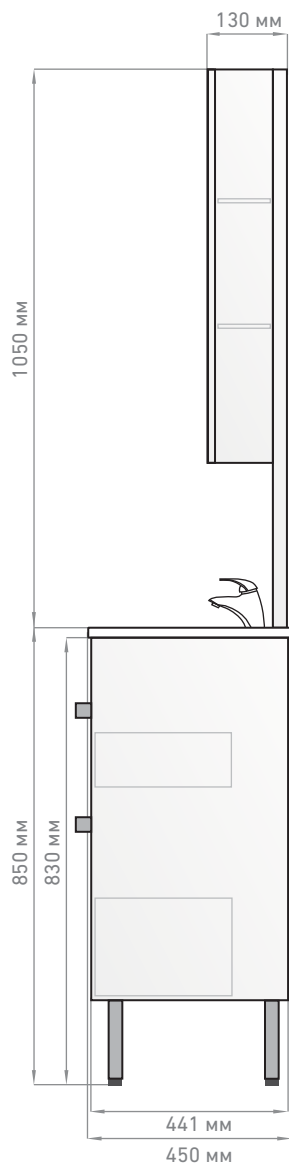

Z.Praga 65

Praga 30

Praga 65

DB ящик с направляющими скрытого монтажа полного выдвижения

 крепление через уголок

 подвод воды и слив

Z.Praga 75

Praga 30

Praga 75

DB ящик с направляющими скрытого монтажа полного выдвижения

 крепление через уголок

 подвод воды и слив

Z.Praga 85

Praga 30

Praga 85

DB ящик с направляющими скрытого монтажа полного выдвижения

 крепление через уголок

 подвод воды и слив